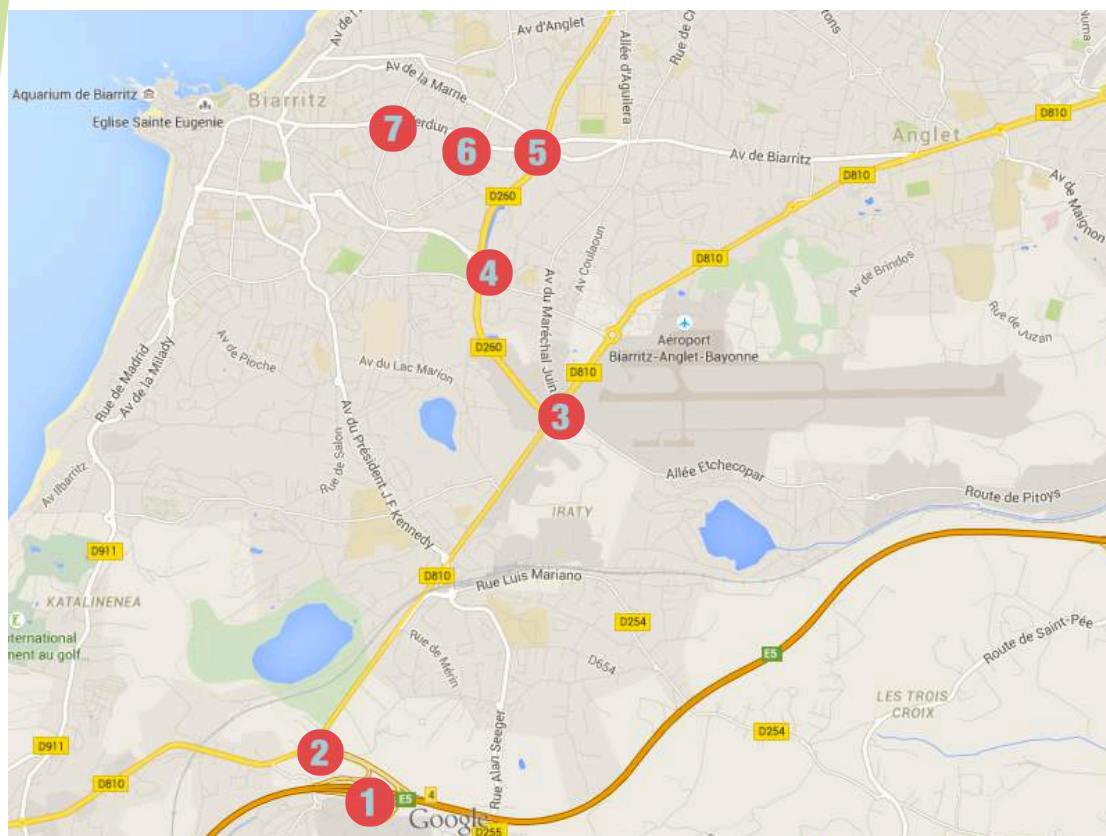

CABINET DE PODOLOGIE MATTON

CABINET DE PODOLOGIE MATTON
73 avenue de Verdun
64200, Biarritz
TEL : +33 (0) 5 59 24 24 61

1. Autoroute A63 – Prendre la sortie N°4 Biarritz
2. Premier rond point suivre direction Biarritz
3. Deuxième rond point suivre direction Biarritz
4. Troisième rond point suivre direction Bayonne – Aguiléra
5. Quatrième rond point – Prendre l'avenue de Verdun (dernière sortie du rond point)
6. Au premier feu continuer tout droit
7. Au deuxième feu le cabinet se trouve sur la droite au N°73