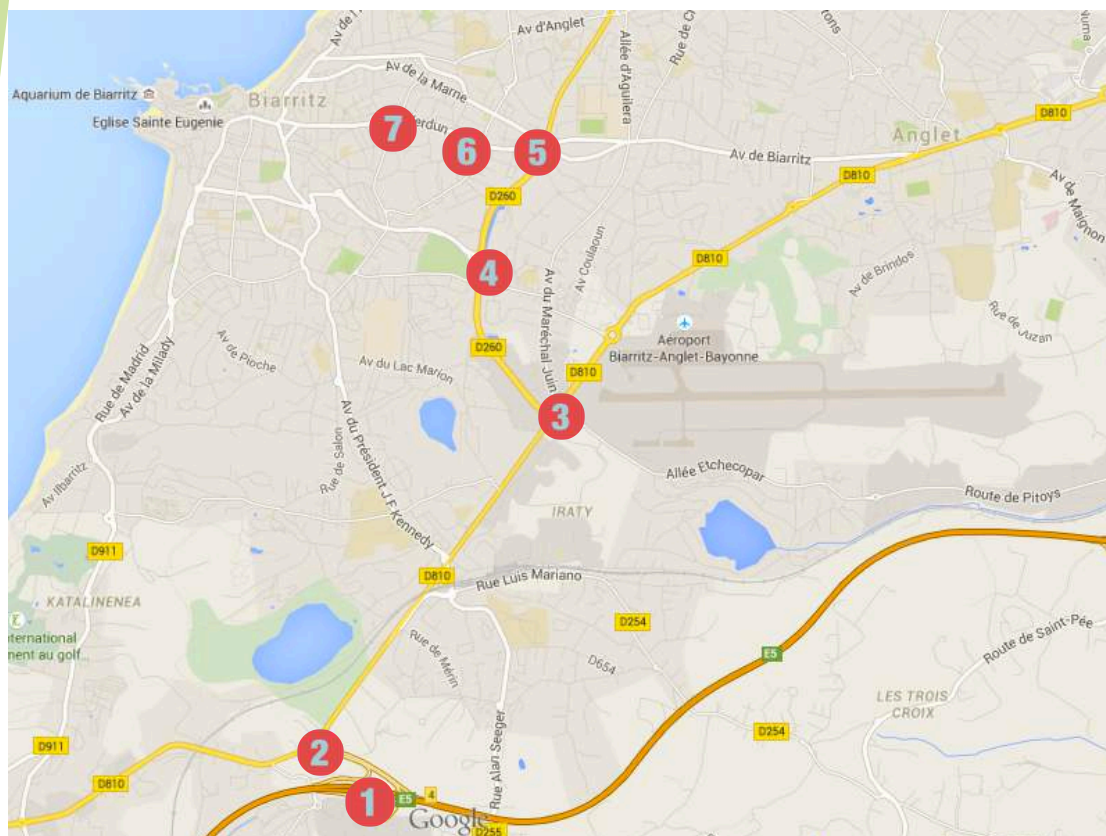

CLINICA DE PODOLOGIA MATTON

CLINICA DE PODOLOGIA MATTON
73 avenida de Verdun
64200, Biarritz
TEL : 0033 5 59 24 24 61

1. Autopista A63 – Salir salida N°4 Biarritz
2. Primera rotonda seguir dirección Biarritz
3. Segunda rotonda seguir dirección Biarritz
4. Tercera rotonda seguir dirección Bayonne – Aguiléra
5. Cuarta rotonda – Empieza la avenida de Verdun (ultima salida en la rotonda)
6. Primer semáforo seguir todo recto
7. Al llegar al segundo semáforo la consulta se encuentra en la dirección en el N°73